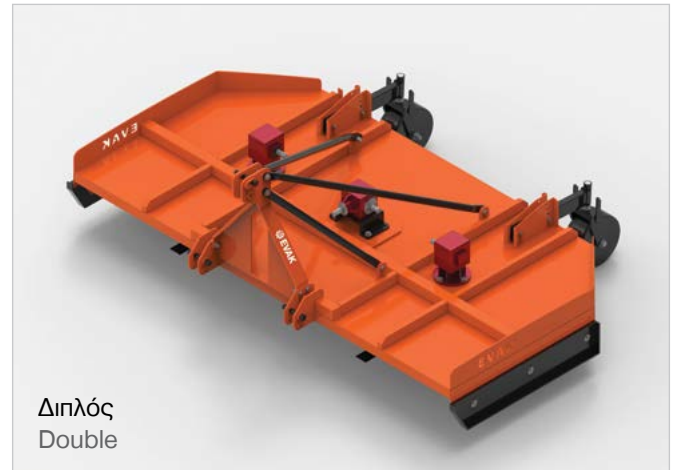

### Περιγραφή

Ο στελεχοκόπτης της ΕΒΑΚ είναι το ιδανικό μηχάνημα για την κοπή και καταστροφή βαμβακιών, καλαμποκιών, και ηλιόσπορου.

### Χαρακτηριστικά

- 4 λεπίδες σε δύο επίπεδα από ατσάλολαμα.
- Ενισχυμένο group της Comer.
- Καρδανικός άξονας της Comer.
- Τέλεια ζυγισμένος για αποφυγή δονήσεων.
- Ενισχυμένο πλαίσιο.
- Μεταλλική ρόδα ρύθμισης βάθους.

### Description

The EVAK rotaty mower is ideal for cutting stems of cotton, corn and sunflower.

### Key Features

- 4 blades in two levels made of high strength steel,
- Heavy type gear box made by Comer.
- PTO shaft made by Comer.
- Perfectly balanced to avoid vibrations.
- Durable frame.
- Steel depth wheel.