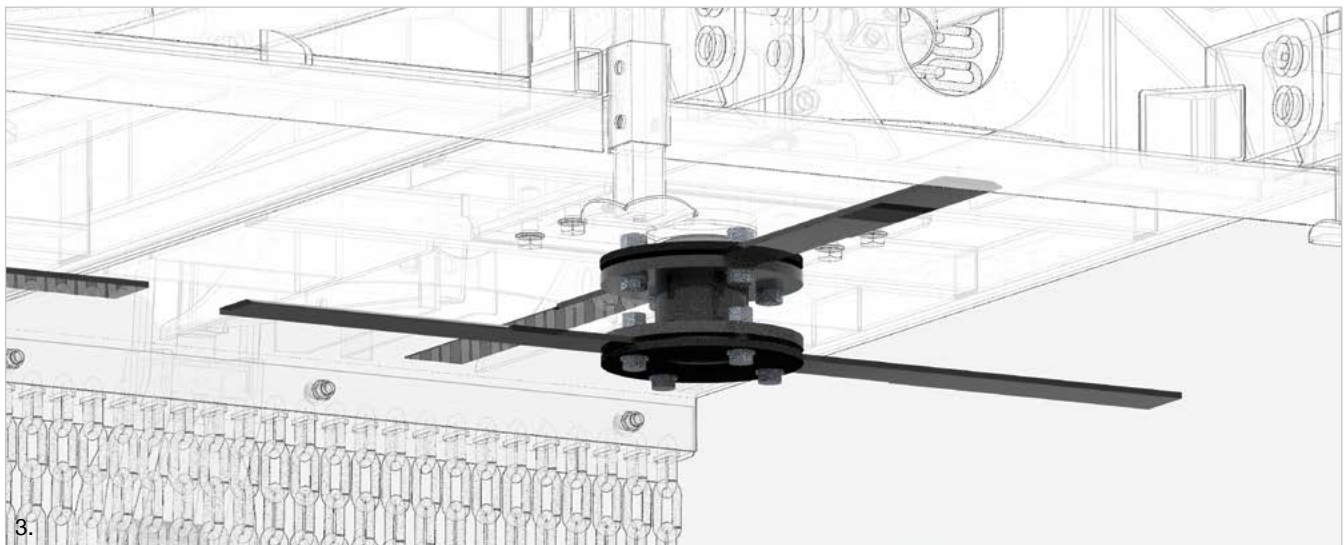

### Περιγραφή

Ο στελεχοκόπτης της ΕΒΑΚ είναι το ιδανικό μηχάνημα για την κοπή και καταστροφή βαμβακιών, καλαμποκιών, και ηλιόσπορου.

### Χαρακτηριστικά

- 4 λεπίδες σε δύο επίπεδα από ατσάλολαμα.
- Ενισχυμένο group της Comer.
- Καρδανικός άξονας της Comer.
- Τέλεια ζυγισμένος για αποφυγή δονήσεων.
- Ενισχυμένο πλαίσιο.
- Μεταλλική ρόδα ρύθμισης βάθους.

### Key Features

- 4 blades in two levels made of high strength steel,
- Heavy type gear box made by Comer.
- PTO shaft made by Comer.
- Perfectly balanced to avoid vibrations.
- Durable frame.
- Steel depth wheel.