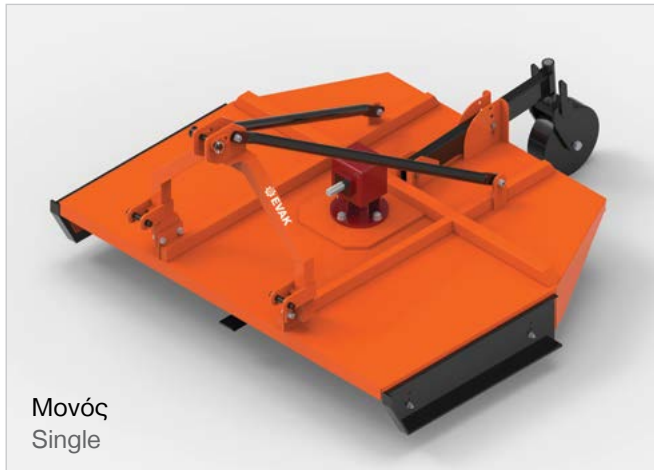

### Περιγραφή

Ο στελεχοκόπτης της ΕΒΑΚ είναι το ιδανικό μηχάνημα για την κοπή και καταστροφή βαμβακιών, καλαμποκιών, και ηλιόσπορου.

### Χαρακτηριστικά

- 4 λεπίδες σε δύο επίπεδα από ατσάλολαμα.
- Ενισχυμένο group της Comer.
- Καρδανικός άξονας της Comer.
- Τέλεια ζυγισμένος για αποφυγή δονήσεων.
- Ενισχυμένο πλαίσιο.
- Μεταλλική ρόδα ρύθμισης βάθους.

### Description

The EVAK rotaty mower is ideal for cutting stems of cotton, corn and sunflower.

### Key Features

- 4 blades in two levels made of high strength steel,
- Heavy type gear box made by Comer.
- PTO shaft made by Comer.
- Perfectly balanced to avoid vibrations.
- Durable frame.
- Steel depth wheel.