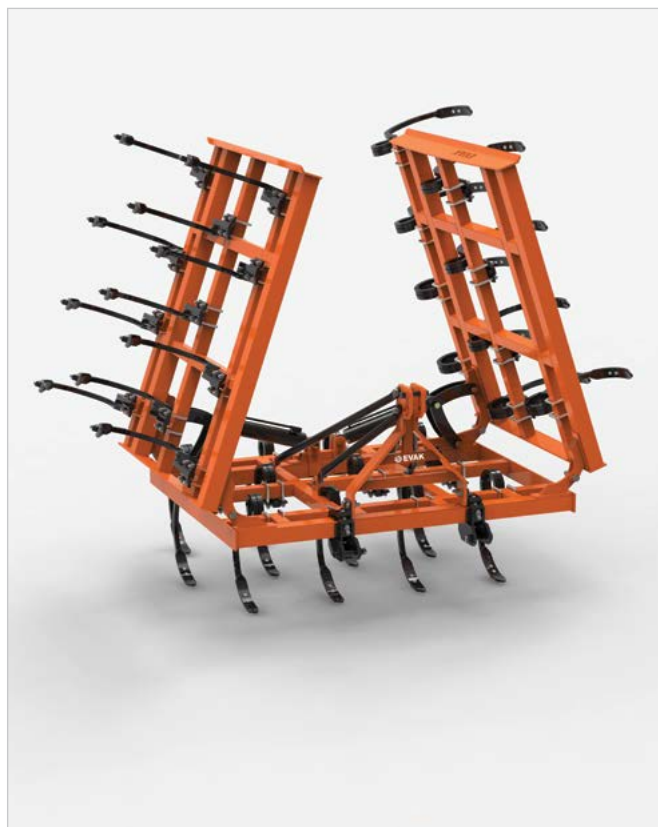

BT

Combinator / Култиватор

Descriere

Combinator BT de tip greu este folosit pentru deschiderea și aerisirea solului arat înainte de pregătirea patului germinativ, pentru semanatul primaverii.

Caracteristici

- Cadru puternic din profil pătrat 80x80 6.
- Trei puncte de prindere susținut de grinzi tub $\Phi 48 \times 4$.
- Arcuri elicoidale duble de Bianchi, de 25x25 mm sau 30x30mm.
- Înălțimea arcurilor 535mm.
- Capete de dubla taiere, forjate pentru o rezistență maximă la uzură.
- Modele disponibile de la 2,00 la 8,00 m.

Описание

Култиваторът BT за тежък режим на работа, се използва за разкопаване и разрохкване на разорана земеделска земя преди подготовка на почвата за пролетната сеитба.

Спецификации

- Подсилен кух профил 80x80x6.
- Устойчив стълбец на три места, от подпори с перфорация $\Phi 48 \times 4$ mm.
- Пружини на фирма BIANCHI 25x25mm или 30x30mm.
- Височина на пружината 535mm.
- Ножеве за двойно рязане, ковани, за голяма устойчивост срещу износване. Модели от 2,00-8,00m.

1.

2.

1. BT în acțiune / Култиватор BT 8,00m 2. Arcuri duble de Bianchi / Пружини на фирма Bianchi

Date Tehnice / Технические Характеристики

Model Модел	Lățime de lucru (m) Работна ширина (m)	Organe active зъби	Grosimea arcului (mm) Пружини дебелина(mm)	Greutate(kg) Тегло(kg)	Necesar putere(hp) Мощност(hp)
Cadru Fix / Фиксирана					
BT 230/13	2,30	13	25x25 / 30x30	470	80 - 90
BT 290/16	2,90	16	25x25 / 30x30	580	90 - 120
BT 330/19	3,30	19	25x25 / 30x30	645	120 - 140
BT 360/22	3,60	22	25x25 / 30x30	755	140 - 160
BT 400/25	4,00	25	25x25 / 30x30	930	180 - 200
Cadru Pliabil / Сгъваема					
BT 500/28	5,00	28	25x25 / 30x30	1185	200 - 220
BT 600/34	6,00	34	25x25 / 30x30	1550	220 - 240
BT 700/40	7,00	40	25x25 / 30x30	1780	> 240