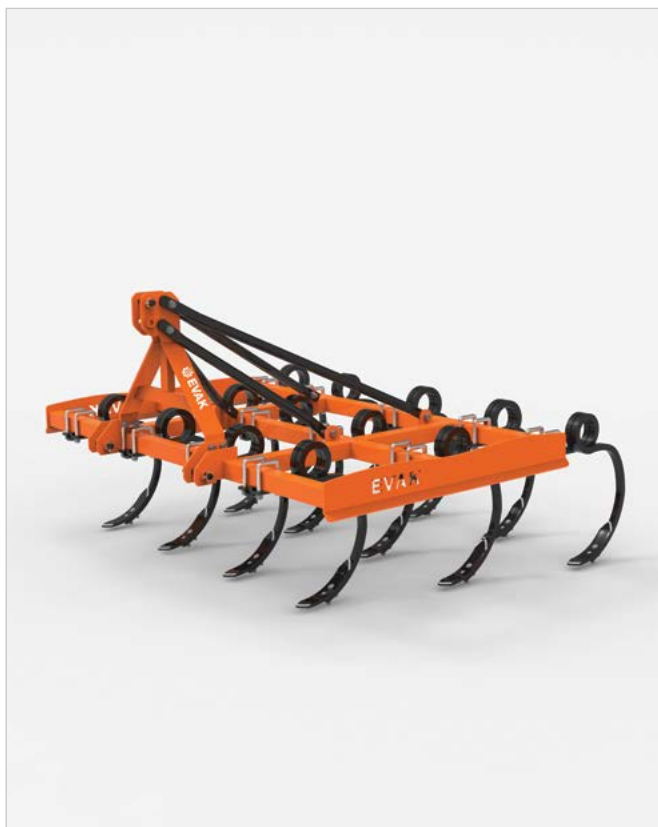

BT

Combinator / Култиватор

Descriere

Combinator BT de tip greu este folosit pentru deschiderea și aerisirea solului arat înainte de pregătirea patului germinativ, pentru semanatul primaverii.

Caracteristici

- Cadru puternic din profil pătrat 80x80 6.
- Trei puncte de prindere susținut de grinzi tub $\Phi 48 \times 4$.
- Arcuri elicoidale duble de Bianchi, de 25x25 mm sau 30x30mm.
- Înălțimea arcurilor 535mm.
- Capete de dubla taiere, forjate pentru o rezistență maximă la uzură.
- Modele disponibile de la 2,00 la 8,00 m.

Описание

Култиваторът BT за тежък режим на работа, се използва за разкопаване и разрохкване на разорана земеделска земя преди подготовка на почвата за пролетната сеитба.

Спецификации

- Подсилен кух профил 80x80x6.
- Устойчив стълбец на три места, от подпори с перфорация $\Phi 48 \times 4$ mm.
- Пружини на фирма BIANCHI 25x25mm или 30x30mm.
- Височина на пружината 535mm.
- Ножеве за двойно рязане, ковани, за голяма устойчивост срещу износване. Модели от 2,00-8,00m.

1.

2.

1. BT în acțiune / Култиватор BT 8,00m 2. Arcuri duble de Bianchi / Пружини на фирма Bianchi

Date Tehnice / Технические Характеристики

Model Модел	Lățime de lucru (m) Работна ширина (m)	Organe active зъби	Grosimea arcului (mm) Пружини дебелина(mm)	Greutate(kg) Тегло(kg)	Necesar putere(hp) Мощност(hp)
Cadru Fix / Фиксирана					
BT 230/13	2,30	13	25x25 / 30x30	470	80 - 90
BT 290/16	2,90	16	25x25 / 30x30	580	90 - 120
BT 330/19	3,30	19	25x25 / 30x30	645	120 - 140
BT 360/22	3,60	22	25x25 / 30x30	755	140 - 160
BT 400/25	4,00	25	25x25 / 30x30	930	180 - 200
Cadru Pliabil / Сгъваема					
BT 500/28	5,00	28	25x25 / 30x30	1185	200 - 220
BT 600/34	6,00	34	25x25 / 30x30	1550	220 - 240
BT 700/40	7,00	40	25x25 / 30x30	1780	> 240