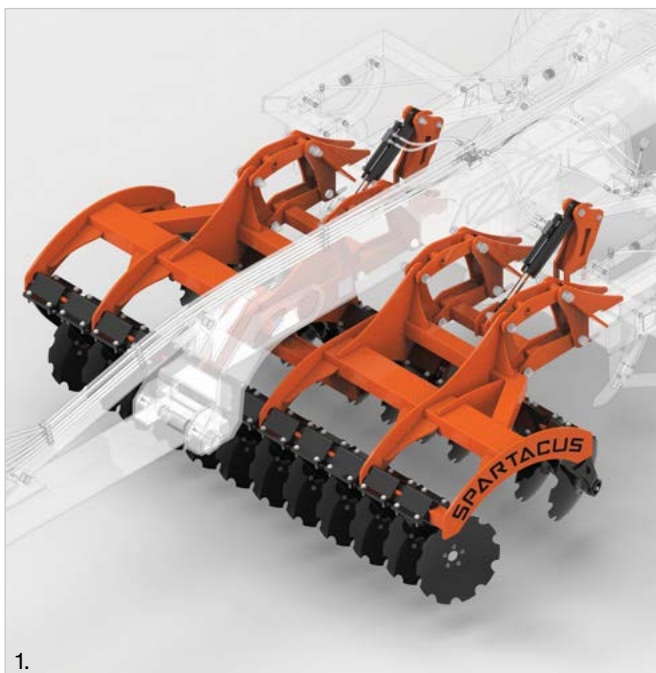

Key Features

- The double row of 560mm diameter discs ensures a homogeneous stubble cultivation that cuts the residues and the root system. The high clearance from the ground and the inter row distance between the discs, guarantees the incorporation of large amount of residues.
- With 30cm spacing, the tines intensively mix and loosen the soil to 30cm depth. The hydraulically non-stop protection maintains the same depth on rocky or very heavy soils.
- The leveling discs eliminate the ridges produced by the tines and they can cover organic matter into the soil accelerating decomposition. They create a flat surface free of crop rests for the roller to follow efficiently.
- The disc packer roller compacts the soil surface for deep consolidation. The scrapers ensure good performance even at wet soil. It offers great crumbling and packing quality thus the humidity is retained on the ground.

1. Η διπλή σειρά δίσκων διαμέτρου 560mm / The double row of 560mm diameter discs 2. Σταβάρια με απόσταση 30cm / tines with 30cm spacing