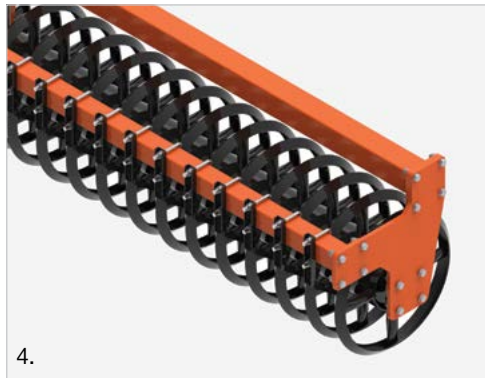

1. Δίσκοι ισοπέδωσης / Leveling discs 2. Κύλινδρος συμπίεσης / Disc packer roller 3. NSK Agri Hub, στεγανό εφ' όρου ζωής / NSK Agri Hub, sealed for life 4. Κύλινδρος V / V Roller 5. Πιάτα / Disk Packer

Τεχνικά Χαρακτηριστικά / Specifications

Μοντέλο Model	Πλάτος εργασίας (m) Working width (m)	Δίσκοι Discs	Δίσκοι ισοπέδωσης Leveling discs	Σταβάρια Tines	Βάρος(kg) Weight(kg)	Ιπποδύναμη(hp) Horsepower(hp)
Spartacus SC						
SC300	3,00	24	8	10	5.900	160-300
SC350	3,50	28	10	12	6.800	200-400
SC400	4,00	32	12	14	7.600	250-500