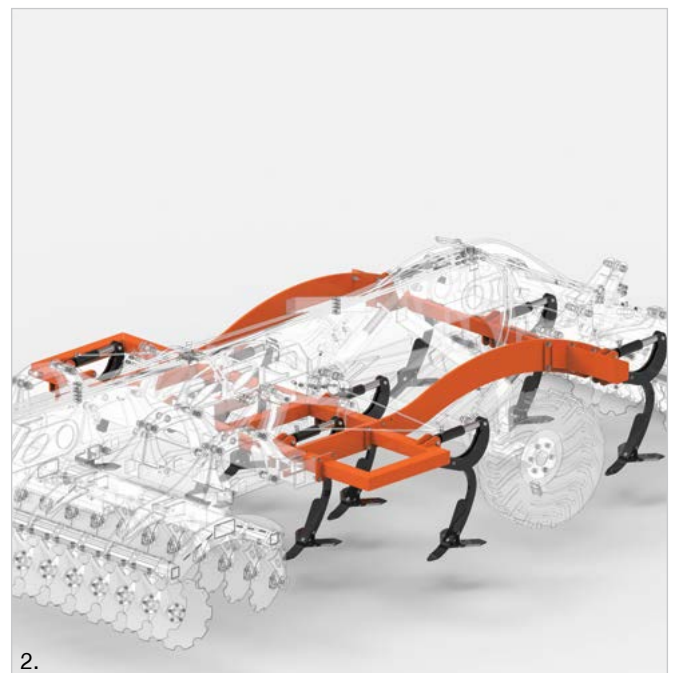

Key Features

- The double row of 560mm diameter discs ensures a homogeneous stubble cultivation that cuts the residues and the root system. The high clearance from the ground and the inter row distance between the discs, guarantees the incorporation of large amount of residues.
- With 30cm spacing, the tines intensively mix and loosen the soil to 30cm depth. The hydraulically non-stop protection maintains the same depth on rocky or very heavy soils.
- The leveling discs eliminate the ridges produced by the tines and they can cover organic matter into the soil accelerating decomposition. They create a flat surface free of crop rests for the roller to follow efficiently.
- The disc packer roller compacts the soil surface for deep consolidation. The scrapers ensure good performance even at wet soil. It offers great crumbling and packing quality thus the humidity is retained on the ground.

1. Η διπλή σειρά δίσκων διαμέτρου 560mm / The double row of 560mm diameter discs 2. Σταβάρια με απόσταση 30cm / tines with 30cm spacing