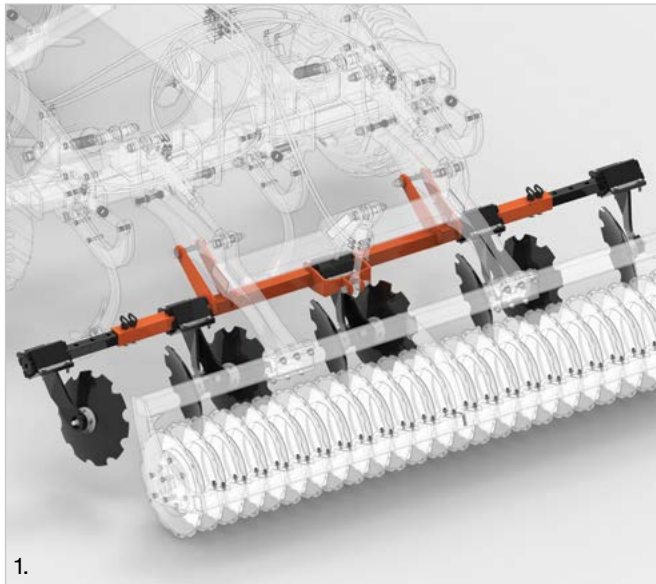

1. Δίσκοι ισοπέδωσης / Leveling discs 2. Κύλινδρος συμπίεσης / Disc packer roller 3. NSK Agri Hub, στεγανό εφ' όρου ζωής / NSK Agri Hub, sealed for life 4. Κύλινδρος V / V Roller 5. Πιάτα / Disk Packer

Τεχνικά Χαρακτηριστικά / Specifications

Μοντέλο Model	Πλάτος εργασίας (m) Working width (m)	Δίσκοι Discs	Δίσκοι ισοπέδωσης Leveling discs	Σταβάρια Tines	Βάρος(kg) Weight(kg)	Ιπποδύναμη(hp) Horsepower(hp)
Spartacus SC						
SC300	3,00	24	8	10	5.900	160-300
SC350	3,50	28	10	12	6.800	200-400
SC400	4,00	32	12	14	7.600	250-500