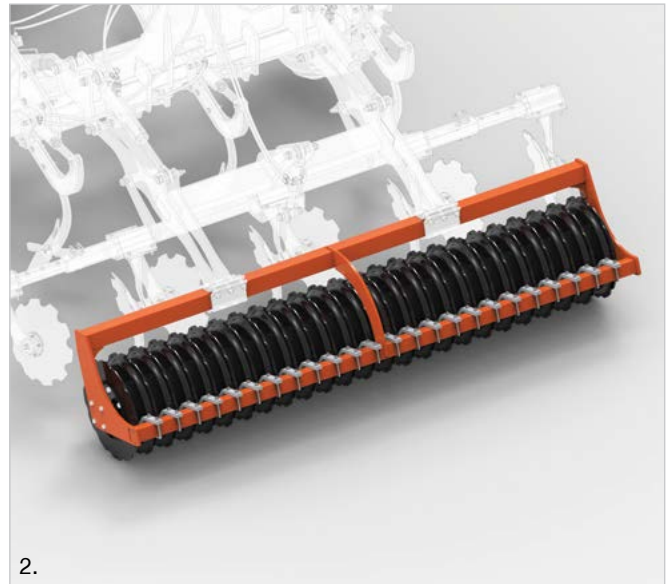

1. Δίσκοι ισοπέδωσης / Leveling discs 2. Κύλινδρος συμπίεσης / Disc packer roller 3. NSK Agri Hub, στεγανό εφ' όρου ζωής / NSK Agri Hub, sealed for life 4. Κύλινδρος V / V Roller 5. Πιάτα / Disk Packer

Τεχνικά Χαρακτηριστικά / Specifications

Μοντέλο Model	Πλάτος εργασίας (m) Working width (m)	Δίσκοι Discs	Δίσκοι ισοπέδωσης Leveling discs	Σταβάρια Tines	Βάρος(kg) Weight(kg)	Ιπποδύναμη(hp) Horsepower(hp)
Spartacus SC						
SC300	3,00	24	8	10	5.900	160-300
SC350	3,50	28	10	12	6.800	200-400
SC400	4,00	32	12	14	7.600	250-500